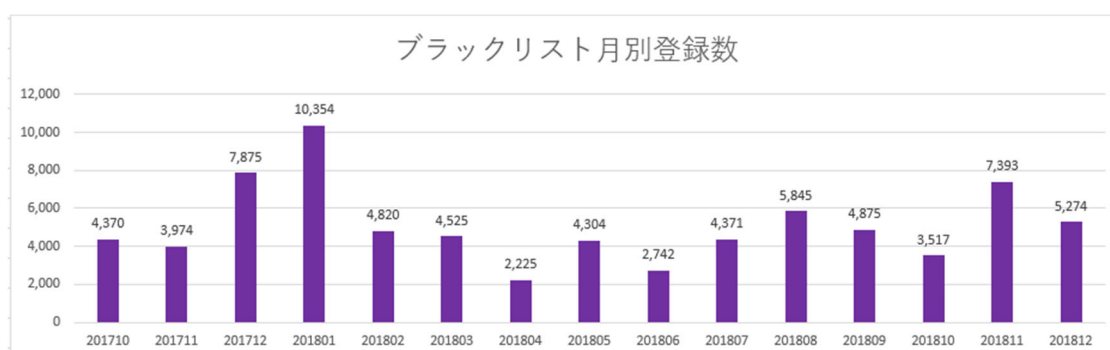

■ ホームページの攻撃状況 (2018/12/末時点)

ブラックリストへ登録され、ホームページへのアクセスを遮断している IP アドレスは 2018 年 12 月末時点で 152,458IP となっています。

図1:ブラックリストへ登録数の推移 (弊社作成)

前回の集計(2018/6 末)からさらに増加し、減る気配がありません。

図2:ブラックリストへ月別登録 IP 数の推移(弊社作成)

攻撃元を国別に集計すると、アメリカ、中国、ブラジル、フランス、ドイツ、ロシアの順となっています。