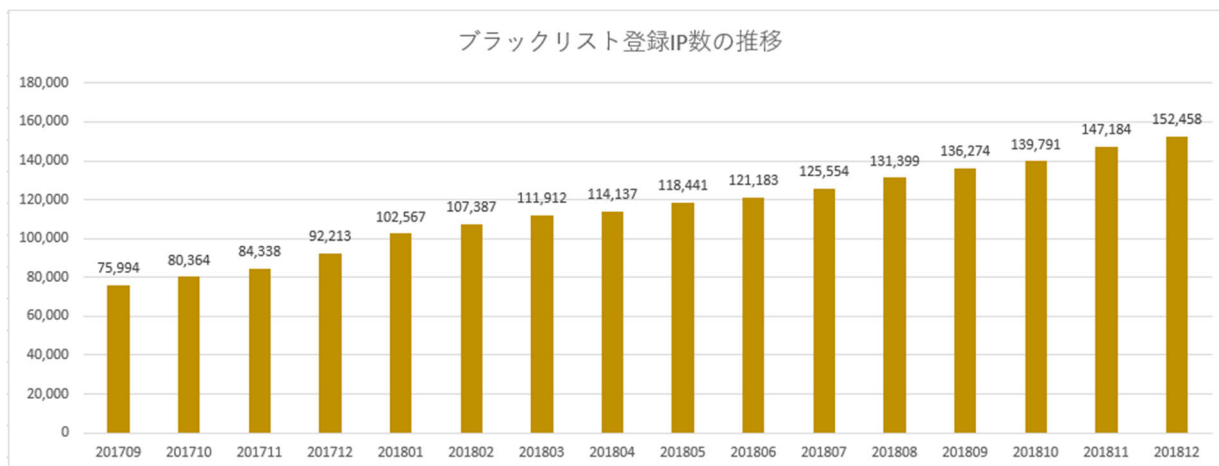

■ ホームページの攻撃状況 (2018/12/末時点)

ブラックリストへ登録され、ホームページへのアクセスを遮断している IP アドレスは 2018 年 12 月末時点で 152,458IP となっています。

図1:ブラックリストへ登録数の推移 (弊社作成)

前回の集計(2018/6 末)からさらに増加し、減る気配がありません。

図2:ブラックリストへ月別登録 IP 数の推移(弊社作成)

攻撃元を国別に集計すると、アメリカ、中国、ブラジル、フランス、ドイツ、ロシアの順となっています。