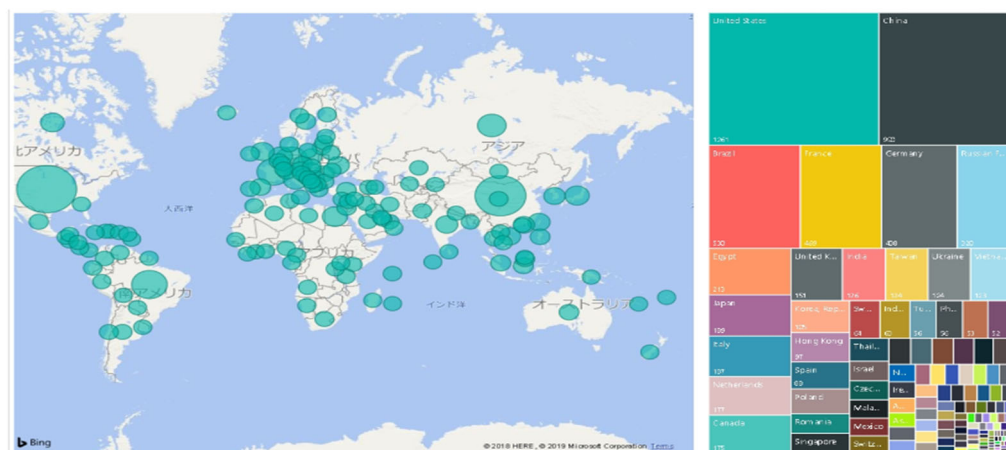

■ ホームページの攻撃状況 (2018/12/末時点)

ブラックリストへ登録され、ホームページへのアクセスを遮断している IP アドレスは 2018 年 12 月末時点で 152,458IP となっています。

図1:ブラックリストへ登録数の推移 (弊社作成)

前回の集計(2018/6 末)からさらに増加し、減る気配がありません。

図2:ブラックリストへ月別登録 IP 数の推移(弊社作成)

攻撃元を国別に集計すると、アメリカ、中国、ブラジル、フランス、ドイツ、ロシアの順となっています。