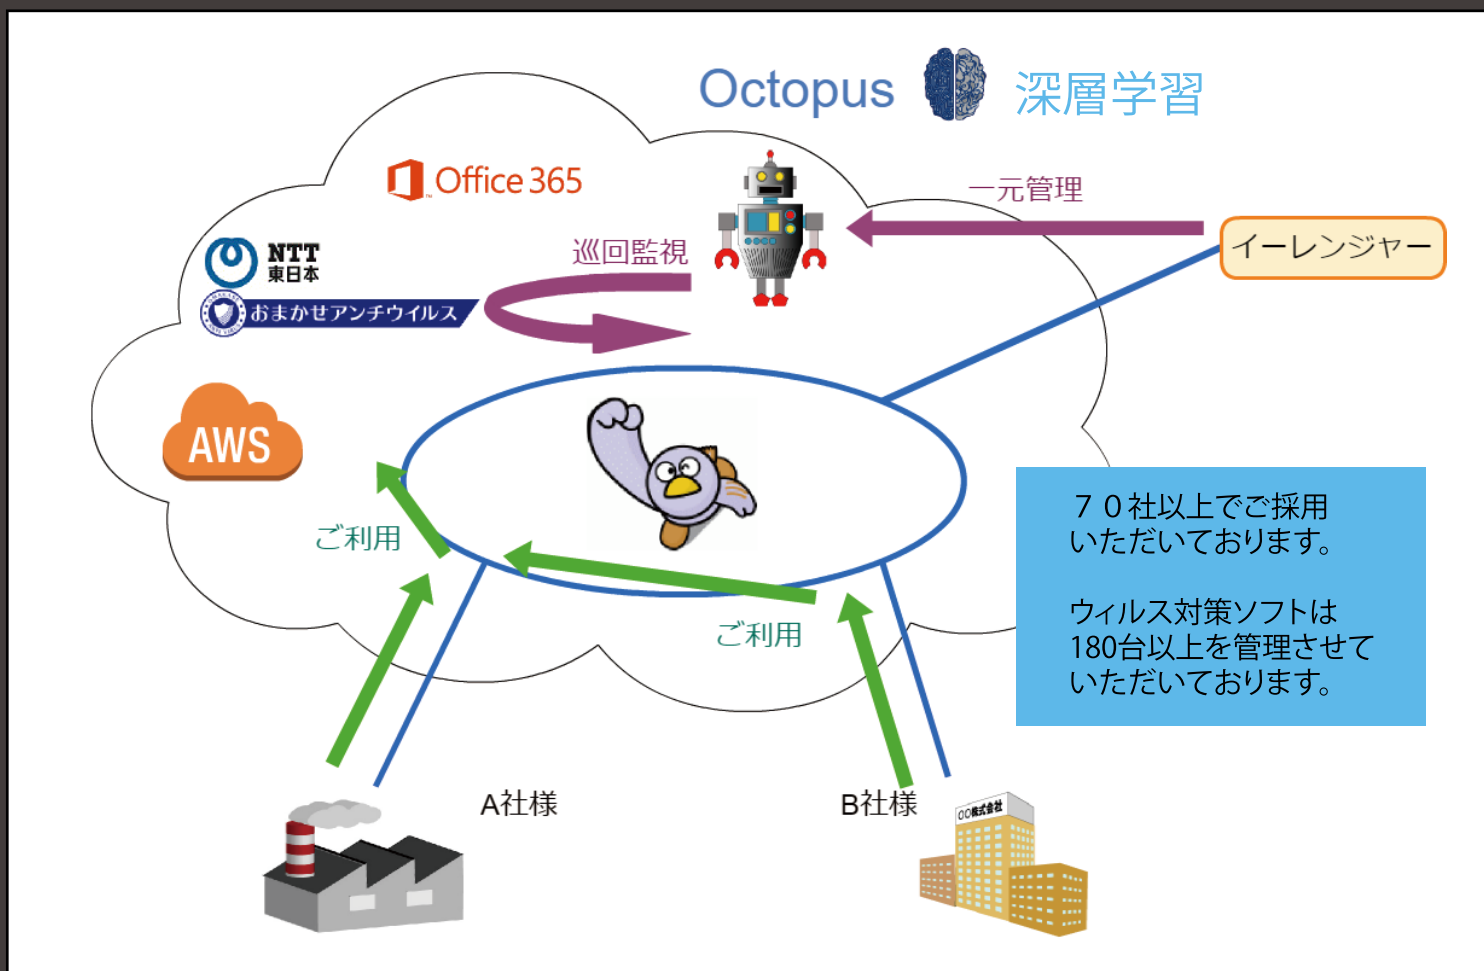

スベク

シリアルNo	ハードウェア	モデル	OS	ARCH	データ更新日
00478-OEM-8400153-73012	AT/AT COMPATIBLE	PowerEdge T110 II	Microsoft Windows Server 2008 R2 Foundation	x64-based PC	2017-06-29 17:05:19

アップタイム: 14日10時間33分20秒

CPU 0-FP(1-2)(15): 0.025

Dドライブ: free: 50.75%, free: 43.60GB, total: 85.90GB

Fドライブ: free: 4.87%, free: 44.31GB, total: 910.49GB

Eドライブ: free: 30.99%, free: 1.33GB, total: 4.28GB

スワップ: free: 95.89%, free: 4.11GB, total: 4.28GB

Octopus はクラウドサービスを巡回して、サービスの正常性を検査します